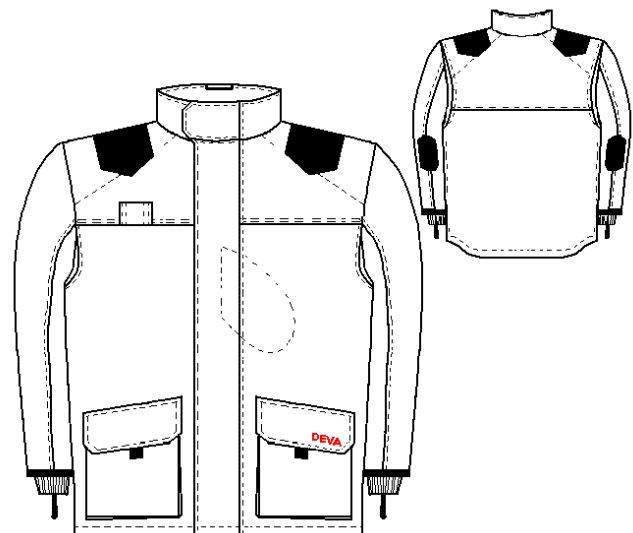

REFLECTERENDE BANDEN:

Merk: Coats

Type: 75mm geel/grijs/geel

Plaatsing: horizontaal

JAS: 819280200927

- Een hoge kraag welke 1 geheel vormt met de overslag voor een perfecte bescherming van de hals.
- 1 microfoonlus.
- Stevige YKK ritssluiting met waterdichte overslag en klittenband.
- Onderzijde is afgewerkt om opstijging van water tegen te gaan en voorzien van verschillende uitloop kanalen.
- Manchetten met duimlus voor de bescherming van de polsen.
- Uiteinden van de mouwen zijn verstevigd met kevlar
- 2 buitenzakken met schuine overslag voorzien van trekus en D-ringen.
- Gecoate kevlar-verstevigen op schouder en ellebogen
- Verlengde achterzijde.
- Schouderstuk uit 1 geheel.

REFLECTERENDE BANDEN: geen

BROEK: 820380200921

- Volledig afneembaar regelbare bretellen met trekklussen
- Verhoogd rugpand
- 2 tailleregelaars in de zijkant van de tailleband.
- Gulpsluiting dmv knoopsluiting met overslag en klittenband.
- 2 opgezette beenzakken met uitloopgaten, afsluitbaar dmv klep met klittenband. Klep is voorzien van trekklusjes.
- Ergonomische uitwendige gecoate kevlar beschermstukken. De onderzijde van deze beschermstukken is voorzien van een opening voor het plaatsen van hittebestendige versterkingen (standaard meegeleverd).
- Ergonomisch voorgevormde knieën
- De benen zijn ingezet met een extra kruisstuk
- De onderzijde van de zoom is voorzien van gecoate kevlar om het afslijten te verhinderen.
- Onderzijde met anti-wicking laag en beenmanchet