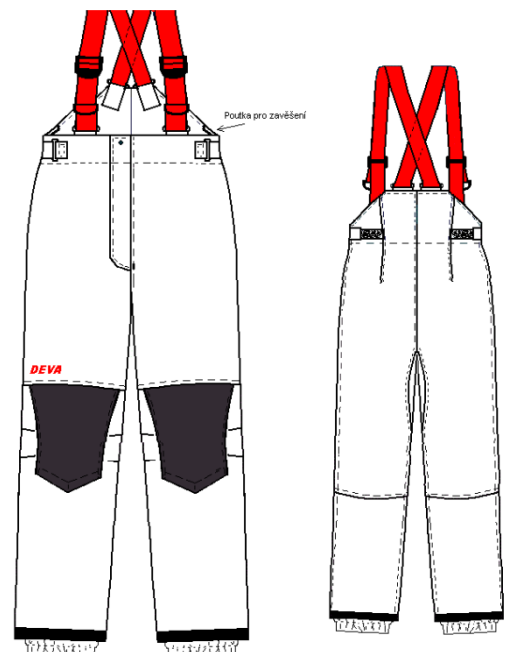

REFLECTERENDE BANDEN: geen

BROEK: 820380200921

- Volledig afneembaar regelbare bretellen met trekklussen
- Verhoogd rugpand
- 2 tailleregelaars in de zijkant van de tailleband.
- Gulpsluiting dmv knoopsluiting met overslag en klittenband.
- 2 opgezette beenzakken met uitloopgaten, afsluitbaar dmv klep met klittenband. Klep is voorzien van trekklusjes.
- Ergonomische uitwendige gecoate kevlar beschermstukken. De onderzijde van deze beschermstukken is voorzien van een opening voor het plaatsen van hittebestendige versterkingen (standaard meegeleverd).
- Ergonomisch voorgevormde knieën
- De benen zijn ingezet met een extra kruisstuk
- De onderzijde van de zoom is voorzien van gecoate kevlar om het afslijten te verhinderen.
- Onderzijde met anti-wicking laag en beenmanchet

REFLECTERENDE BANDEN:

Merk: Coats

Type: 75mm geel/grijs/geel

Plaatsing: horizontaal

MODEL BROEK - 820380200927

- De broek is voorzien van een gulpsluiting met drukknop en klittenbandsluiting.
- Ergonomische voorgesneden knieën
- Regelbare taille d.m.v. 2 taillespanners
- Uitwendige knieversterking met openingen om te voorzien van extra neopreen kniestukken (optie).
- De bretellen zijn volledig afneembaar en gemakkelijk regelbaar.
- De broekspijpen zijn ingezet met een kruisstuk.
- De onderzijde is afgewerkt tegen opstijging van water.
- De zoom is voorzien van kevlar versterking en beenmanchetten.