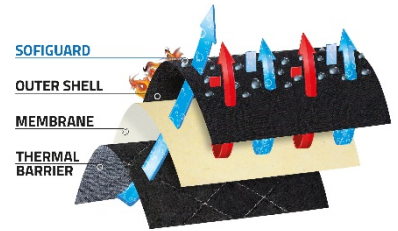

PATRIOT ELITE

**1. SAMENSTELLING:
NOMEX STRIKE 220 GR/M² SOFIGUARD®**

blue

red

Kleuren: Marine – Rood.

Samenstelling: 93% Nomex - 5% Kevlar - 2% PA antistatisch

Sofiguard®

Speciale behandeling toegepast op de buitenstof Het zorgt voor bescherming tegen vloeibare chemicaliën en water met een minimum van 5 wasbeurten voordat her-impregnatie nodig is.

STANDAARD : PU MEMBRANE SKIN LINE FR, 145G/M2

Samenstelling: vlamvertragend polyurethaan

Gewicht: 145 gr/m²

Voordelen:

- Goede verhouding prijs/kwaliteit
- Licht en sterk

OPTIONEEL: FIREBLOCKER N 2L – GORE-TEX® MEMBRAAN MET GORE® CROSSTECH® PRODUCT TECHNOLOGY - 140 G/M2

Biedt bescherming tegen bloed, lichaamsvloeistoffen en bacteriën conform ISO 16604/ ASTM.

ARALINEX, 250 G/M2

Isolerende laag.

Samenstelling: aramide fleecce bestaande uit gerecycleerd materiaal aangebracht op een nomex/viscose voering

4. EIGENSCHAPPEN

JAS: 819280200921 / 819286200921

- Hoge in 1stuk rechtop sluitende kraag met brede sluiting.
- Schouderstukken met inwendige 3D thermische verstevigingen en uitwendige met siliconen gecoate Kevlar® verstevigingen.
- YKK anti-paniekritssluiting met een waterdichte overslag en klittenbandsluiting.
- Zakken:
 - Radiozak en 1 zaklamphouder.
 - Napoleonzak + balpenhouder in de zijkant van de jas.
 - 2 opgezette buitenzakken met schuine klep met overslag.
 - Voorzien van D-ringen voor handschoenbevestiging.
 - Gebreide aramide manchetten.
 - Diverse microfoonlussen.
- Voorzien van uitwendige elleboogbescherming en verstevigde mouwuiteinden.
- De onderzijde van de jas is voorzien van een anti-opzuig laag voor een perfecte waterdichtheid.
- Verlengde achterzijde voor een betere bescherming.