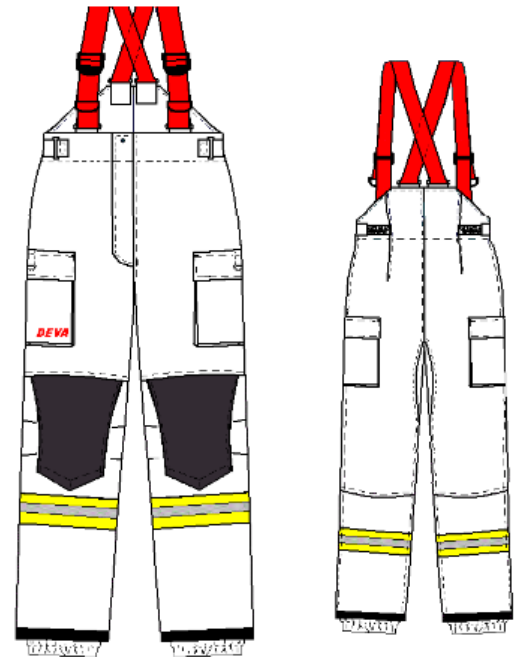

4. EIGENSCHAPPEN

JAS: 819280200921 / 819286200921

- Hoge in 1stuk rechtop sluitende kraag met brede sluiting.
- Schouderstukken met inwendige 3D thermische verstevigingen en uitwendige met siliconen gecoate Kevlar® verstevigingen.
- YKK anti-paniekritssluiting met een waterdichte overslag en klittenbandsluiting.
- Zakken:
 - Radiozak en 1 zaklamphouder.
 - Napoleonzak + balpenhouder in de zijkant van de jas.
 - 2 opgezette buitenzakken met schuine klep met overslag.
 - Voorzien van D-ringen voor handschoenbevestiging.
 - Gebreide aramide manchetten.
 - Diverse microfoonlussen.
- Voorzien van uitwendige elleboogbescherming en verstevigde mouwuiteinden.
- De onderzijde van de jas is voorzien van een anti-opzuig laag voor een perfecte waterdichtheid.
- Verlengde achterzijde voor een betere bescherming.

REFLECTERENDE BANDEN: geen

BROEK: 820380200921

- Volledig afneembaar regelbare bretellen met trekklussen
- Verhoogd rugpand
- 2 tailleregelaars in de zijkant van de tailleband.
- Gulpsluiting dmv knoopsluiting met overslag en klittenband.
- 2 opgezette beenzakken met uitloopgaten, afsluitbaar dmv klep met klittenband. Klep is voorzien van trekklusjes.
- Ergonomische uitwendige gecoate kevlar beschermstukken. De onderzijde van deze beschermstukken is voorzien van een opening voor het plaatsen van hittebestendige versterkingen (standaard meegeleverd).
- Ergonomisch voorgevormde knieën
- De benen zijn ingezet met een extra kruisstuk
- De onderzijde van de zoom is voorzien van gecoate kevlar om het afslijten te verhinderen.
- Onderzijde met anti-wicking laag en beenmanchet